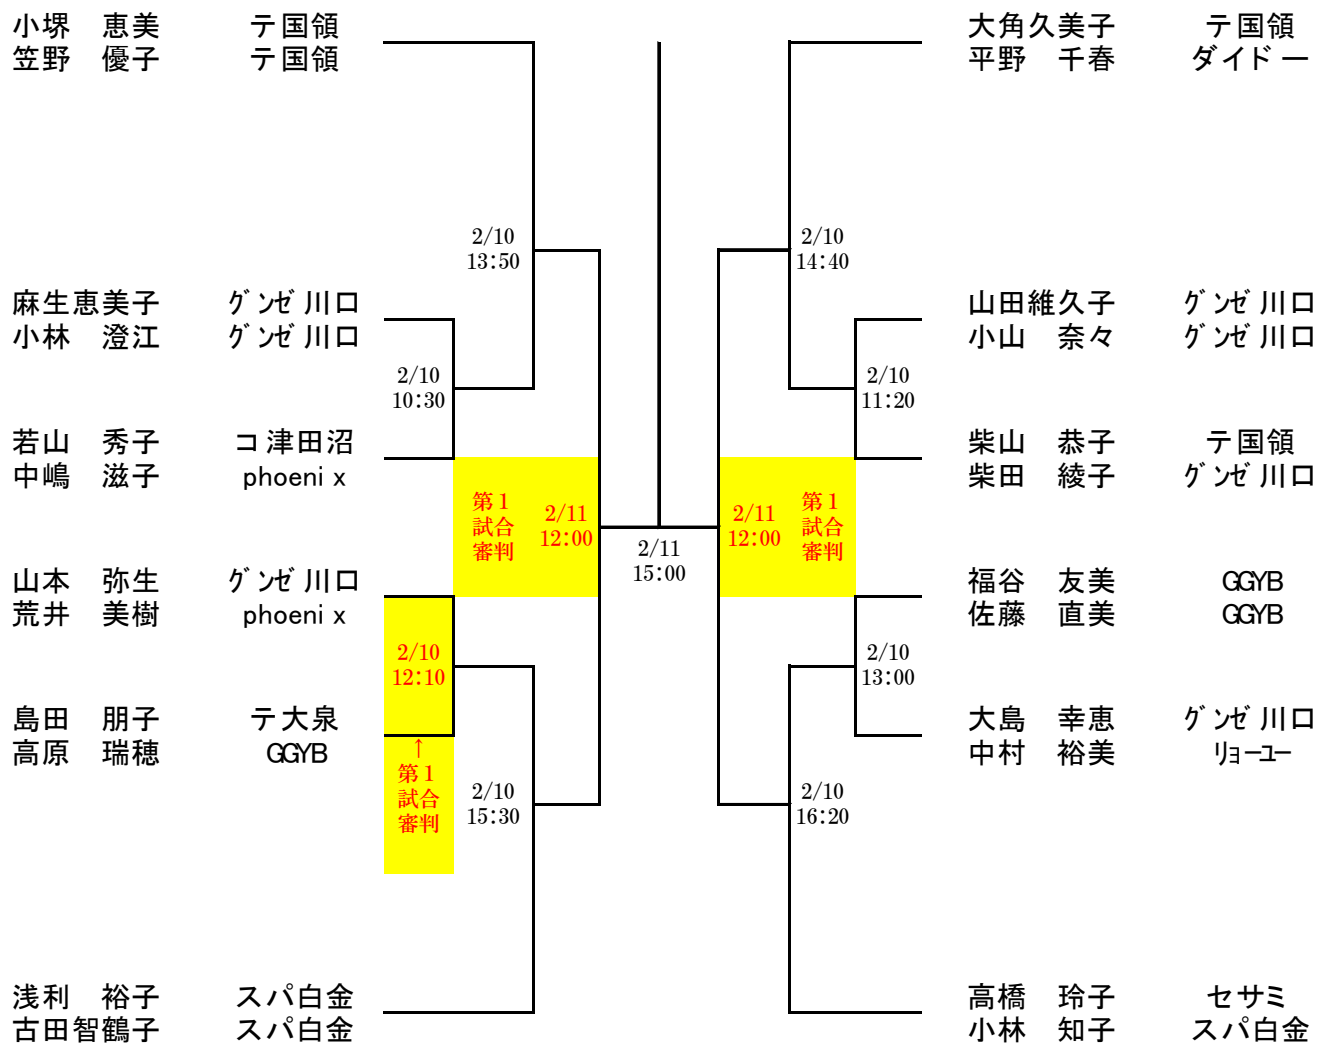

第1回関東ダブルス選手権 ドロー

女子ダブルス

2月10日（土曜日）～11日（日曜日）

競技方法 15点-15点-11点（2ゲーム先取）（タイムアウト2-2-1：30秒/1回）