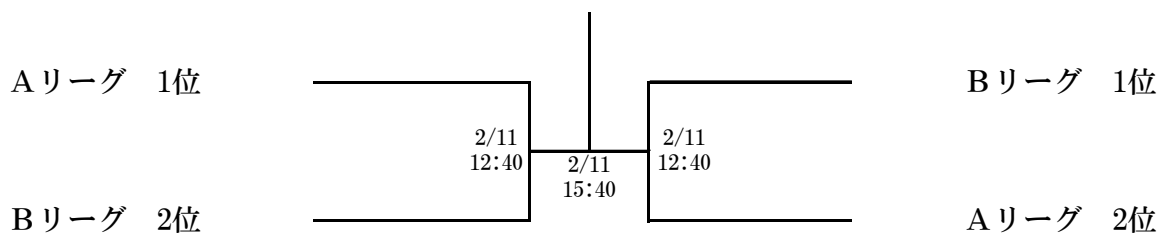

| Bリーグ | 星野 田邊 | 長谷川 野田 | 木島 菅原 | 松崎 松原 | 勝敗 | 順位 |
|---------------------------------|---------------|---------------|---------------|----------|----|----|
| 星野 淳 田邊 翔 GGYB GGYB | | | | | | |
| 長谷川文也 野田 泰正 プロケネ ΠP国領 | 2/10 10:30 | | | | | |
| 木島 時則 菅原 明広 ΠP国領 ΠP宮崎台 | 2/10 15:30 | 2/10 13:50 | | | | |
| 松崎 茂 松原 理 ΠP国領 ΠP国領 | 2/10 13:00 | 2/10 16:20 | 2/10 11:20 | | | |

※勝敗が並んでいる場合は、総失セット数で順位を決する。

さらに勝敗が並んでいる場合は、総失点数で順位を決する。

男子ダブルス 決勝トーナメント

2月11日（日曜日）

競技方法 15点-15点-11点（2ゲーム先取）（タイムアウト2-2-1：30秒/1回）

第1回関東ダブルス選手権 ドロー

女子ダブルス

2月10日（土曜日）～11日（日曜日）