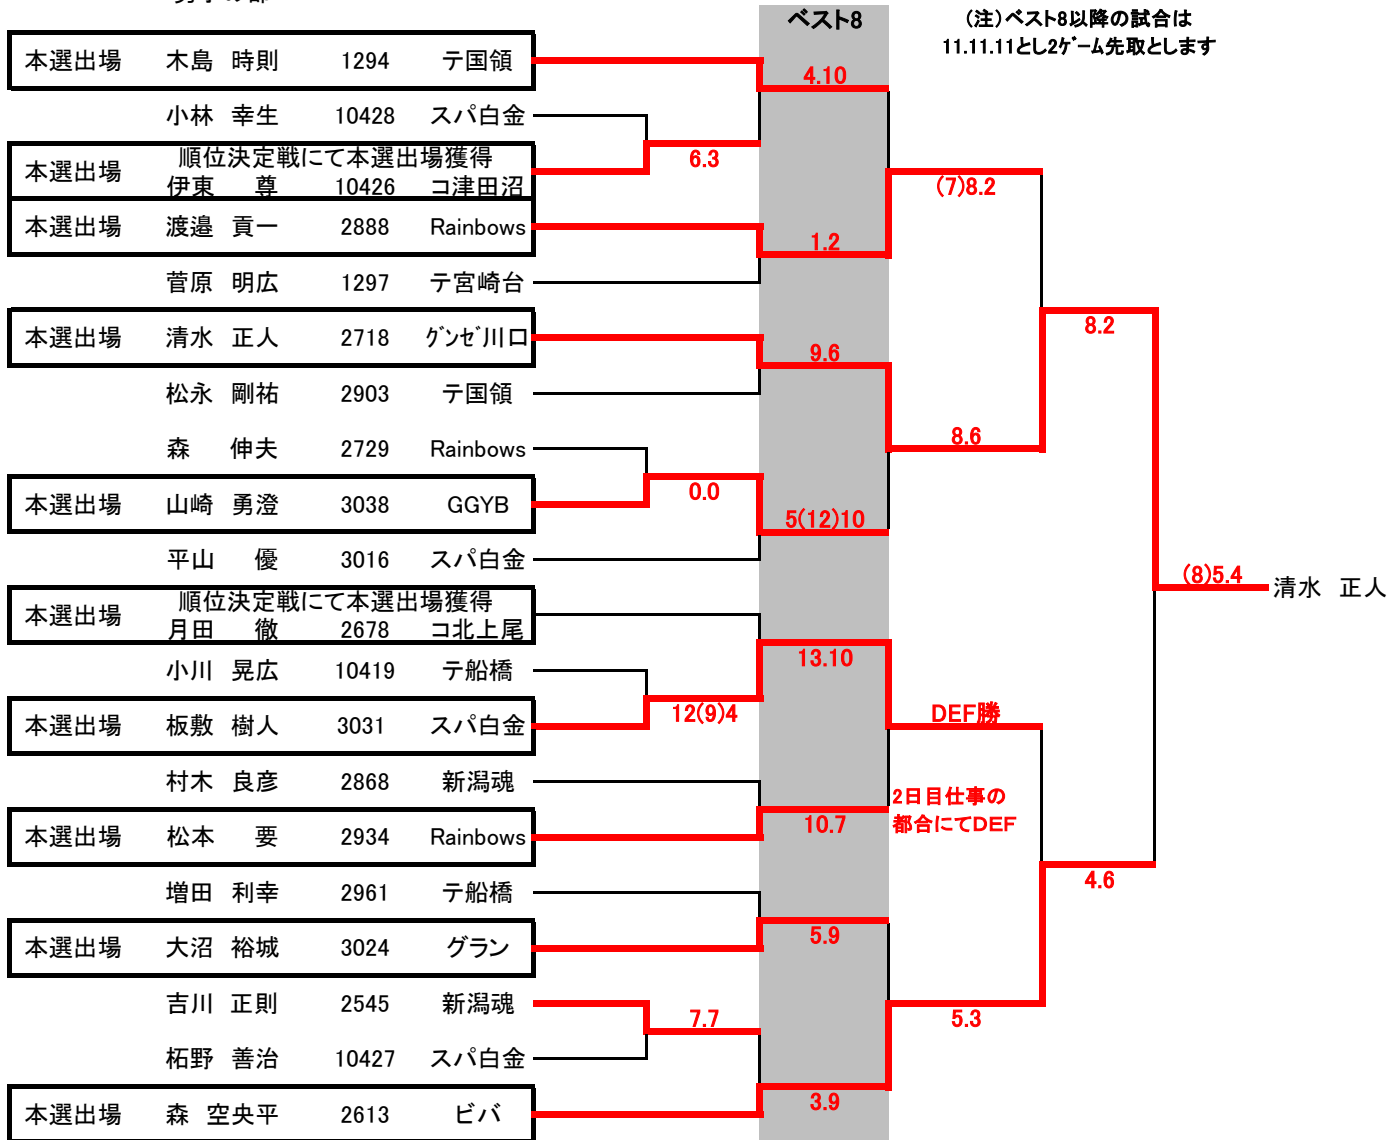

2017年度(第38回男子・第36回女子)全日本シングルス選手権大会

関東予選会 男子結果

出場枠数 10名(ベスト8+2名)

男子の部

関東予選会 男子ベスト8以外の2名選出出場者の順位決め結果