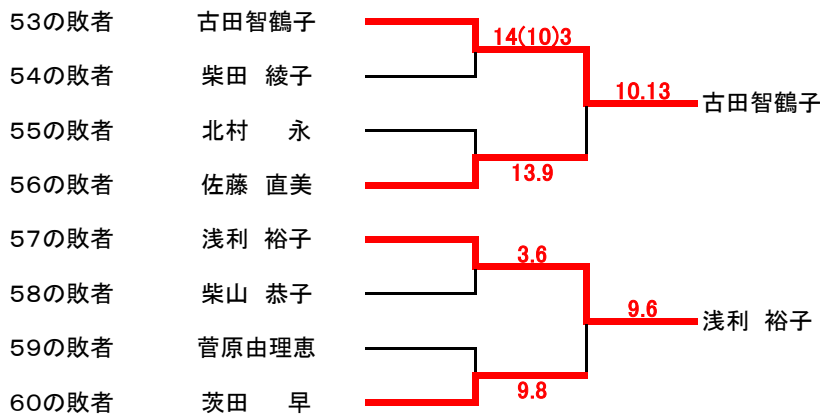

2017年度(第38回男子・第36回女子)全日本シングルス選手権大会

関東予選会 女子結果

出場枠数 11名(ベスト8+3名)

関東予選会 女子ベスト8以外の3名選出出場者の順位決め結果

残り1名の選出出場者の順位決め結果