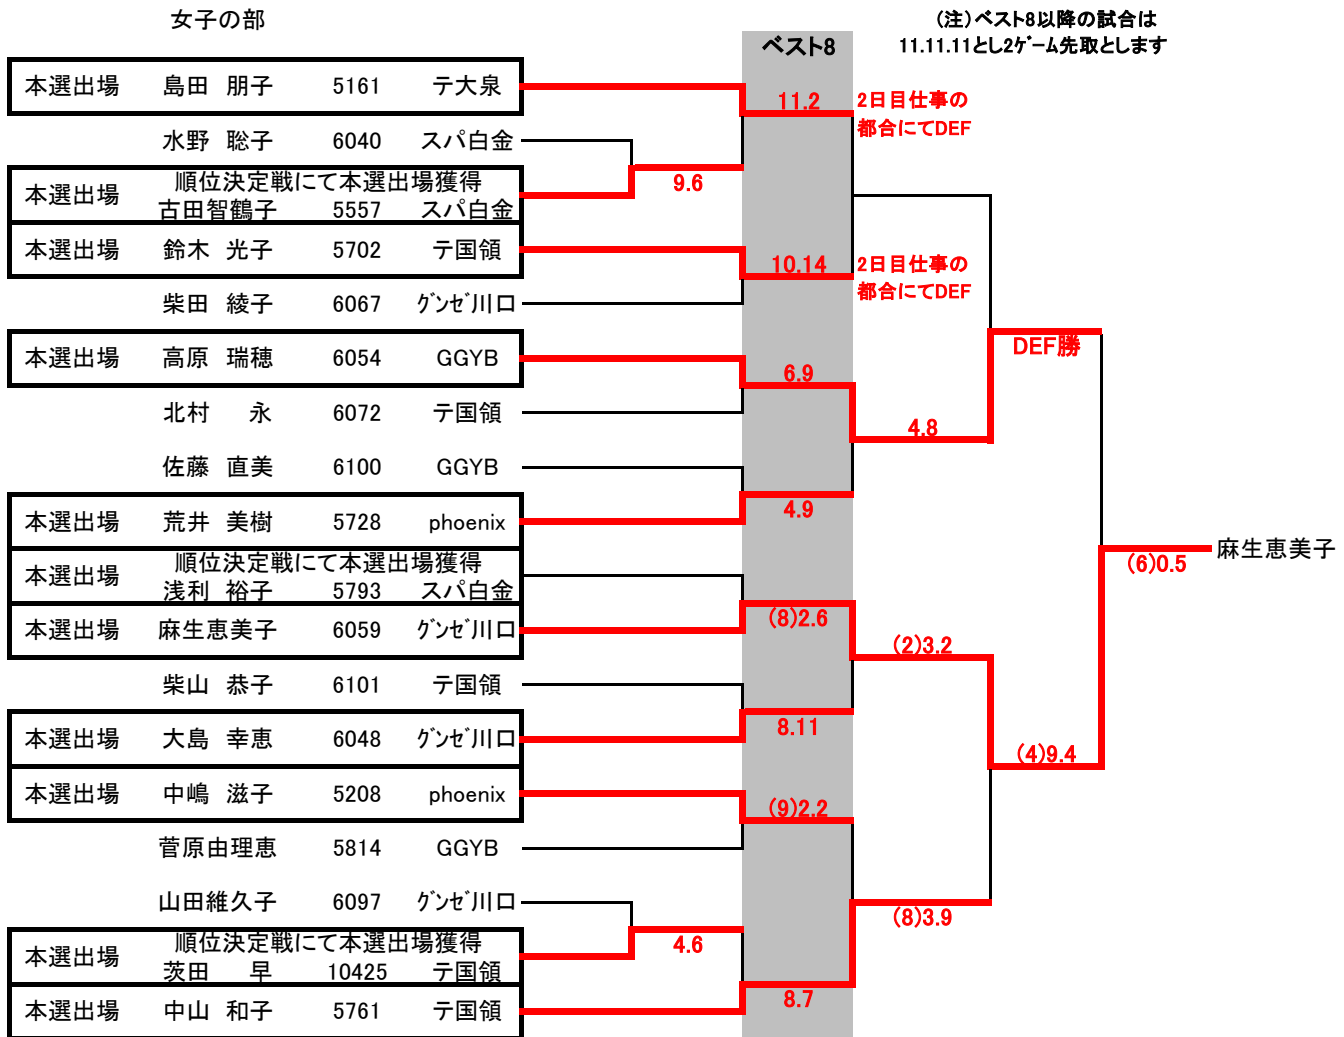

2017年度(第38回男子・第36回女子)全日本シングルス選手権大会

関東予選会 女子結果

出場枠数 11名(ベスト8+3名)

関東予選会 女子ベスト8以外の3名選出出場者の順位決め結果

残り1名の選出出場者の順位決め結果