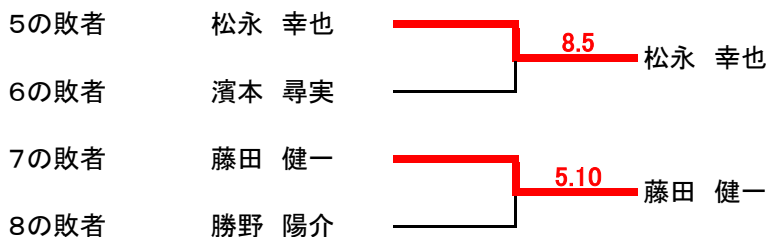

2017年度(第38回男子・第36回女子)全日本シングルス選手権大会

関西予選会 男子結果

出場枠数 6名(ベスト4+2名)

男子の部

関西予選会 男子ベスト4以外の2名選出出場者の順位決め結果

2017年度(第38回男子・第36回女子)全日本シングルス選手権大会

関西予選会 女子結果

出場枠数 1名

女子の部