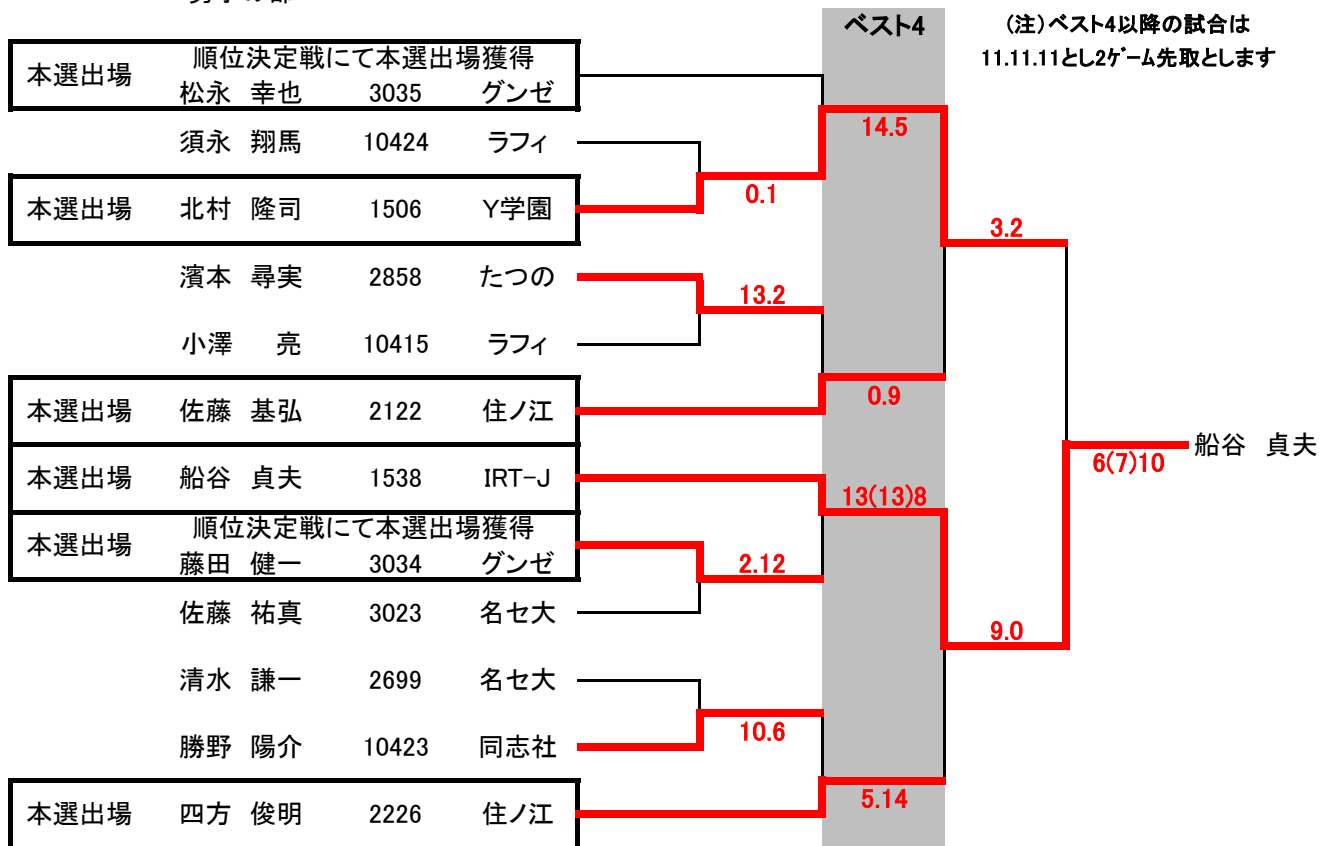

2017年度(第38回男子・第36回女子)全日本シングルス選手権大会

関西予選会 男子結果

出場枠数 6名(ベスト4+2名)

男子の部

関西予選会 男子ベスト4以外の2名選出出場者の順位決め結果

2017年度(第38回男子・第36回女子)全日本シングルス選手権大会

関西予選会 女子結果

出場枠数 1名

女子の部