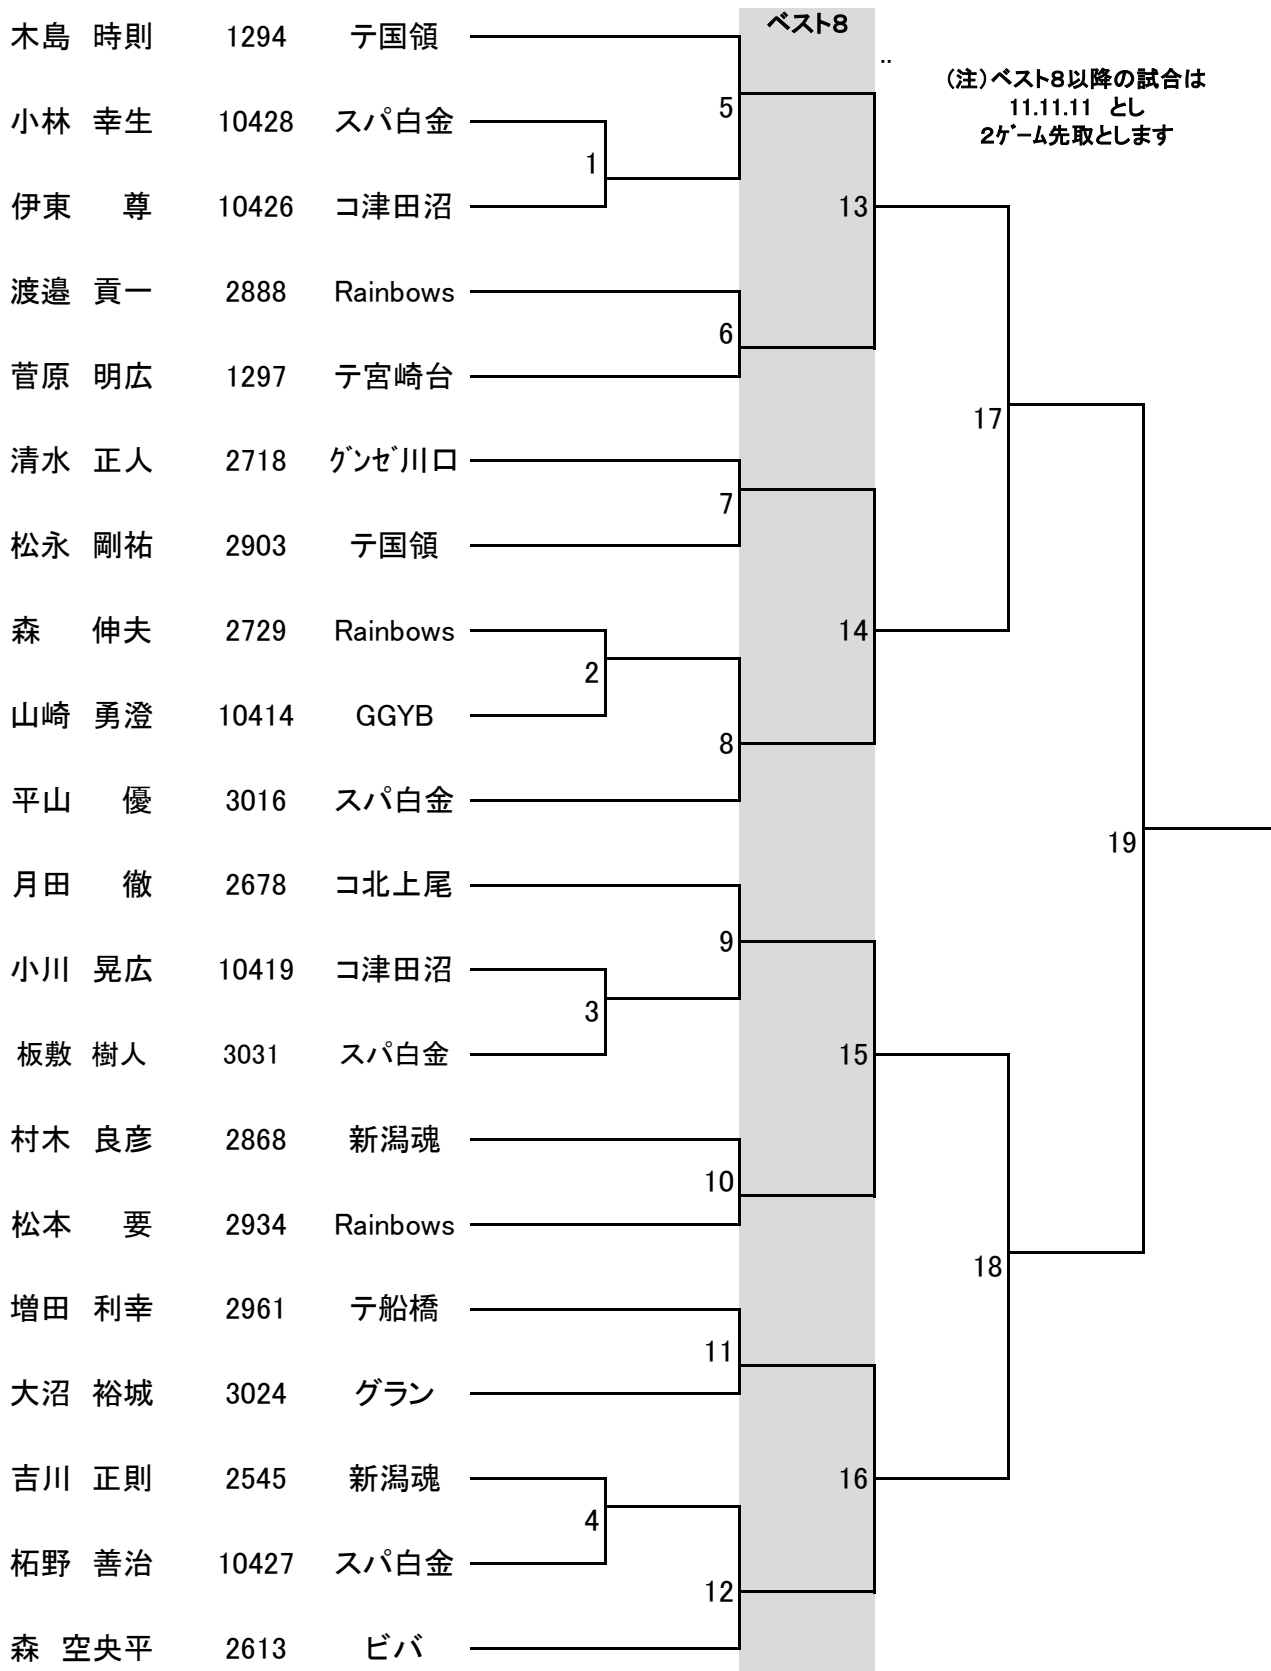

2017年度(第38回男子 第36回女子)全日本シングルス選手権大会

関東予選会 男子

出場枠数 10名(ベスト8+2名)

(15-15-11 2ゲーム先取)

(注)ベスト8以降の試合は
 11.11.11 とし
 2ゲーム先取とします