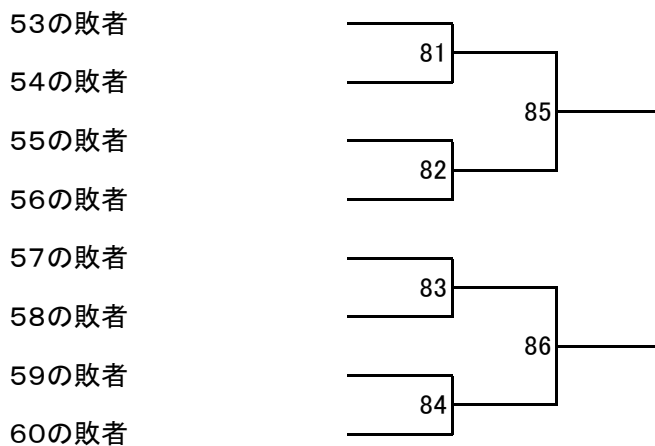

2017年度(第38回男子 第36回女子)全日本シングルス選手権大会
関東予選会 男子

男子ベスト8以外の2名選出出場者の順位決め (順位決めは15-15-11 2ゲーム先取です)

2017年度(第38回男子 第36回女子)全日本シングルス選手権大会
関東予選会 女子

女子ベスト8以外の3名選出出場者の順位決め (順位決めは15-15-11 2ゲーム先取です)

残り1名の選出 出場者の順位決め (順位決めは15-15-11 2ゲーム先取です)