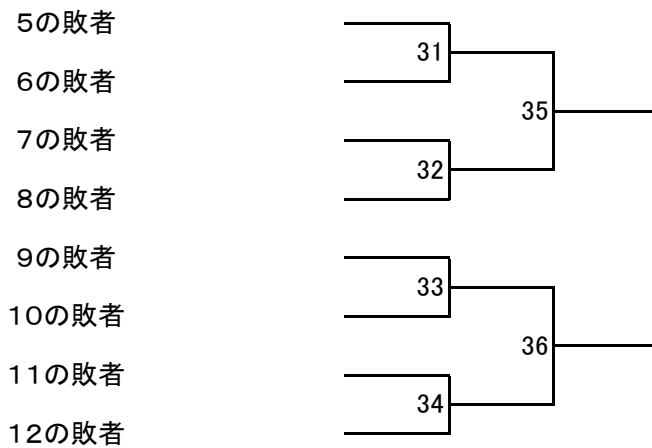

2017年度(第38回男子 第36回女子)全日本シングルス選手権大会
関東予選会 男子

男子ベスト8以外の2名選出出場者の順位決め (順位決めは15-15-11 2ゲーム先取です)

2017年度(第38回男子 第36回女子)全日本シングルス選手権大会
関東予選会 女子

女子ベスト8以外の3名選出出場者の順位決め (順位決めは15-15-11 2ゲーム先取です)

残り1名の選出 出場者の順位決め (順位決めは15-15-11 2ゲーム先取です)