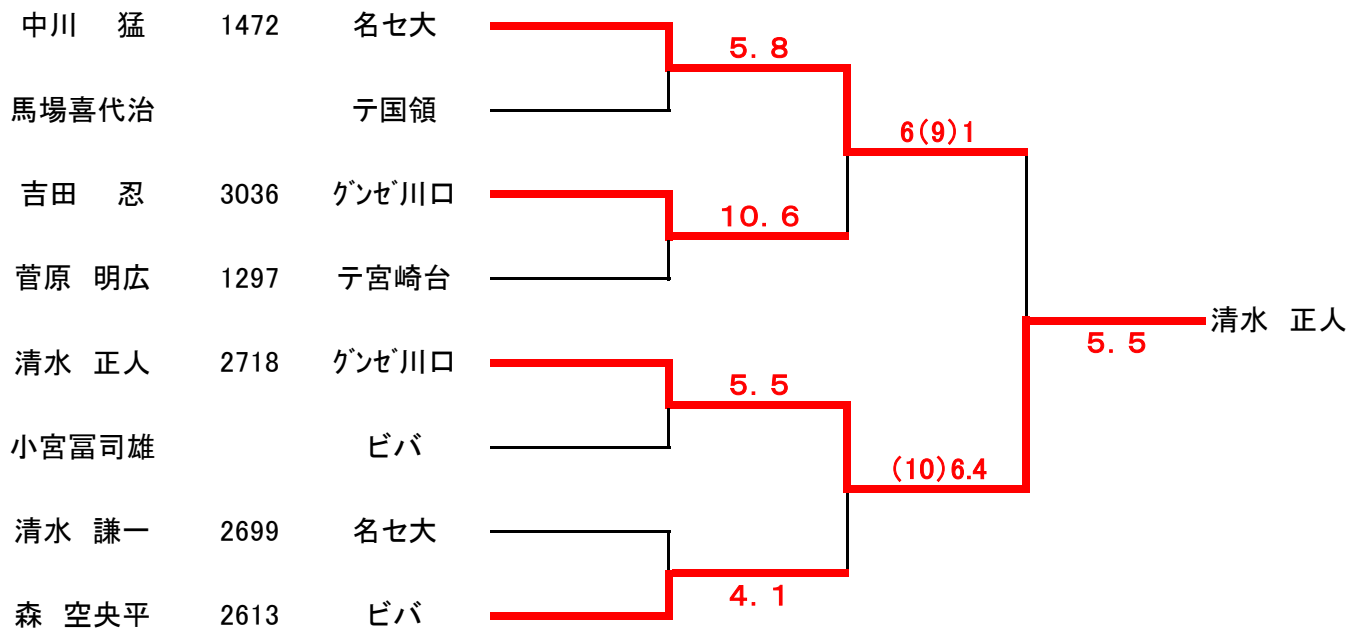

2017年 全日本シニア選手権大会 オープンクラスドロー表 結果

試合は、全て11-11-11の2ゲーム先取、

男子オープンクラス

女子オープンクラス