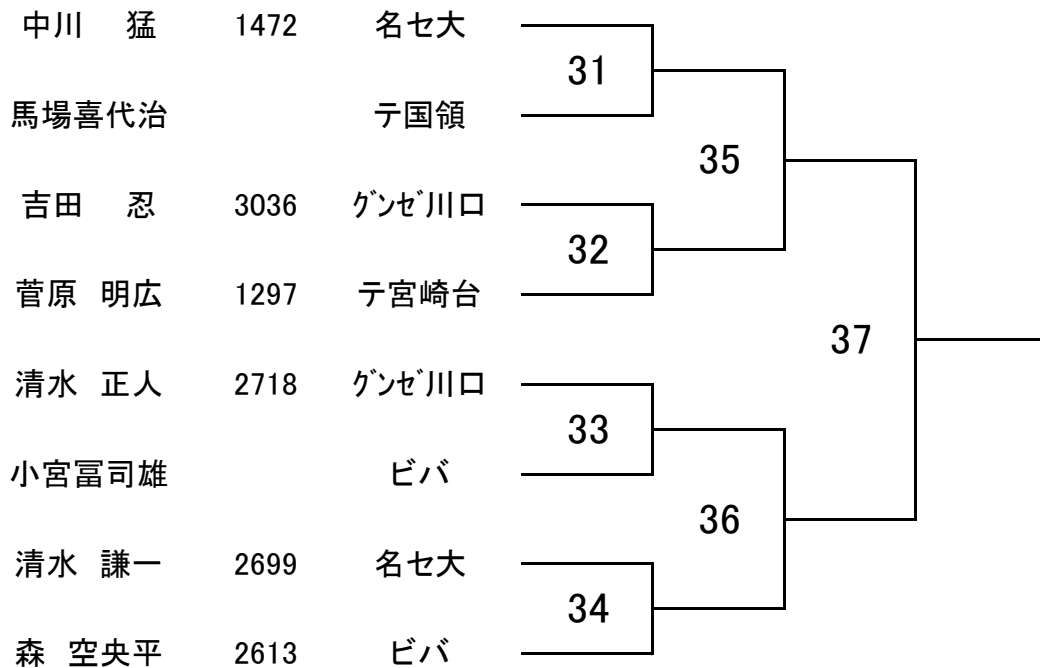

### 2017年 全日本シニア選手権大会 オープンクラスドロー表

試合は、全て15-15-11の2ゲーム先取、タイムアウト2-2-1各30秒、ゲーム間2分です。  
コート内アップは、4分間とします。

#### 男子オープンクラス

#### 女子オープンクラス