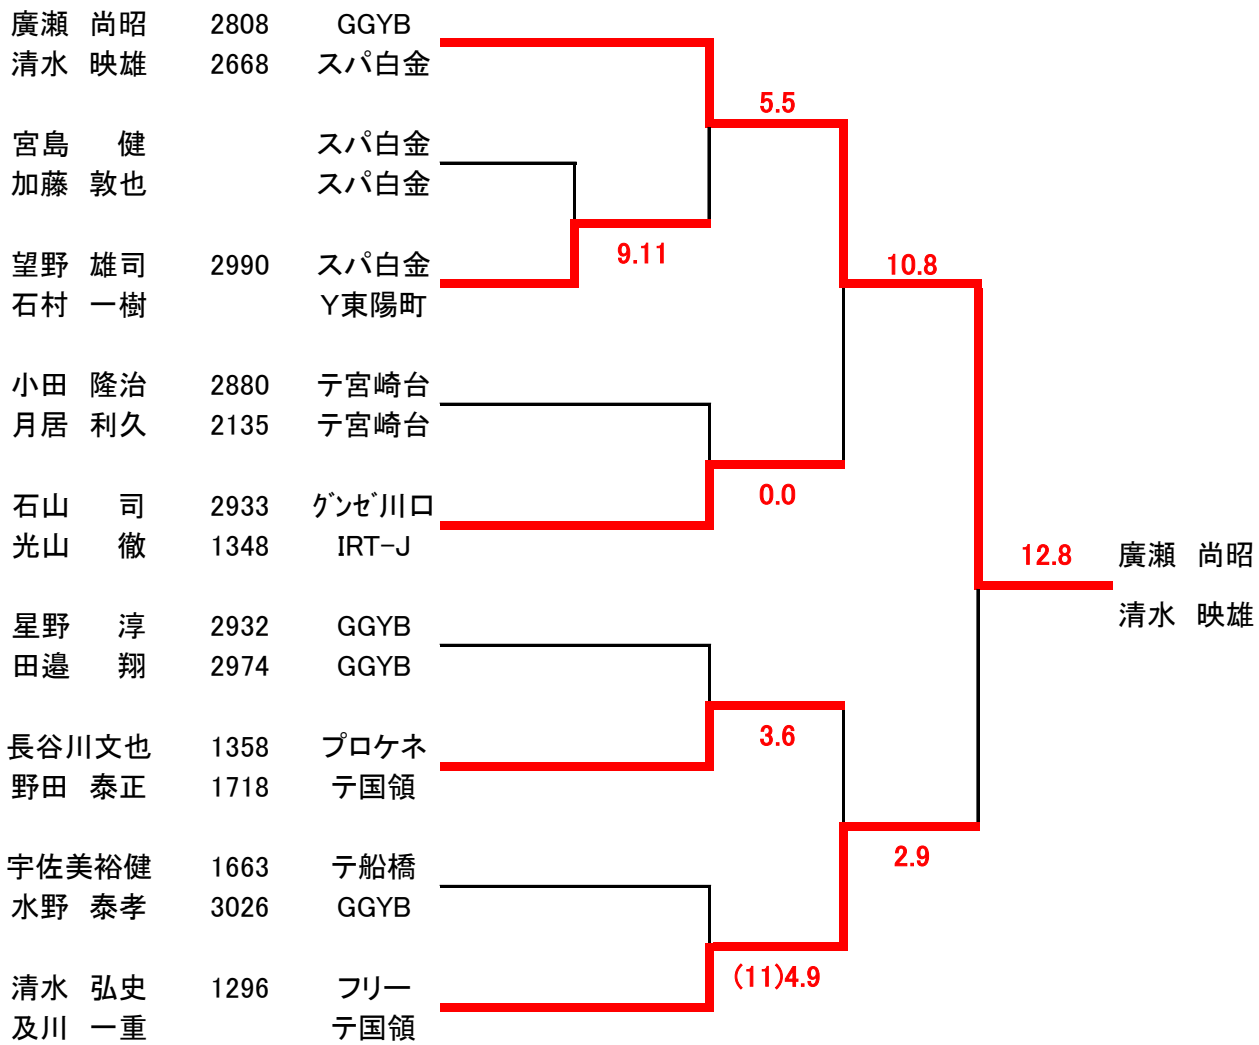

第19回 東日本ダブルス選手権大会 男子の部 結果
15-15-11 2セット先取

第19回東日本ダブルス選手権大会 男子の部 コンソレーション
15-15-11 2セット先取 ※1審判制