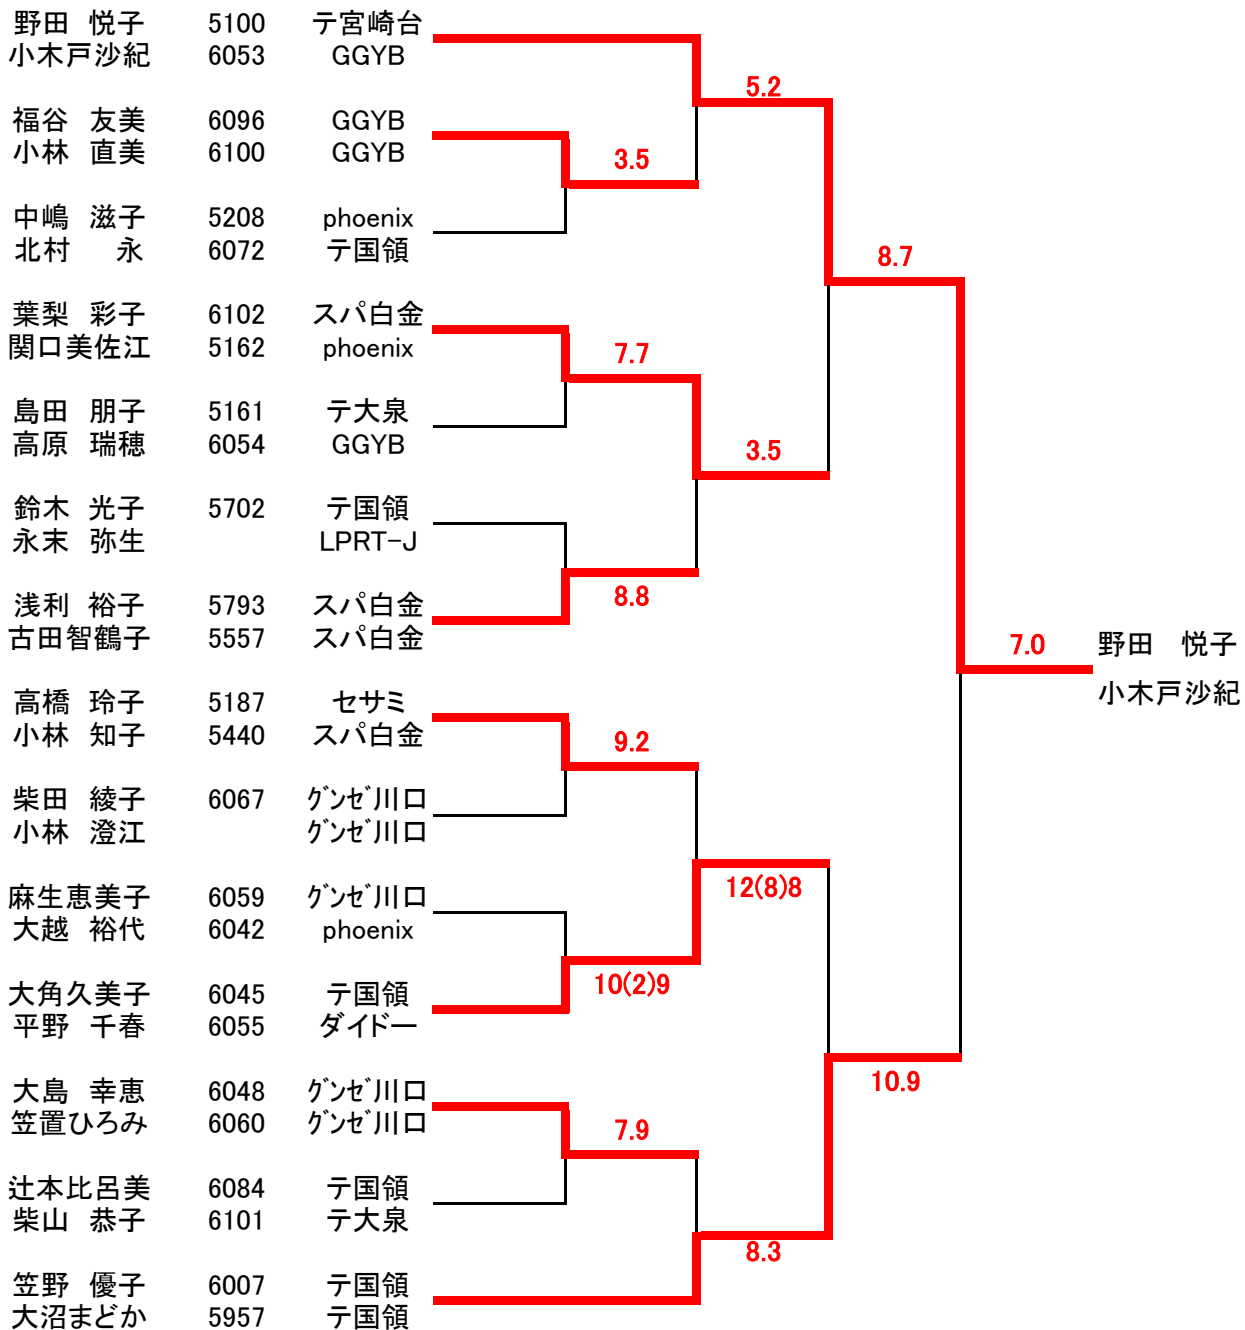

第19回東日本ダブルス選手権大会 女子の部 結果
15-15-11 2セット先取

第19回東日本ダブルス選手権大会 女子の部 コンソレーション
11-11-9 2セット先取 ※1審判制