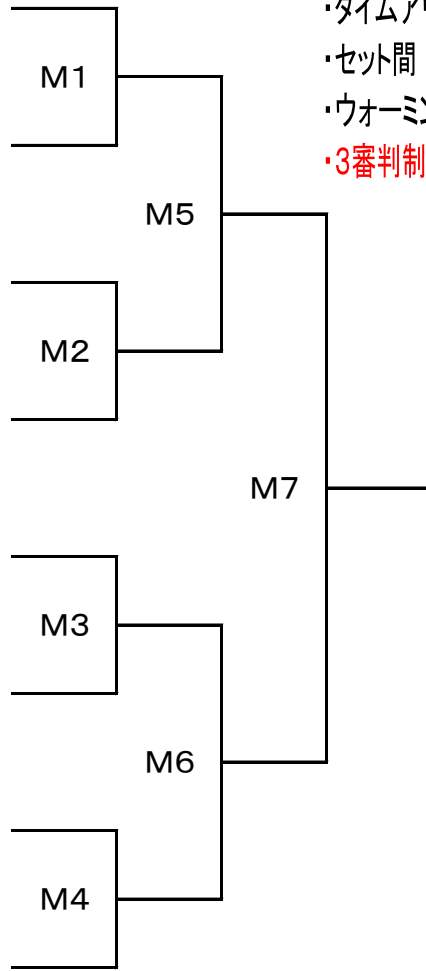

第5回 馬車道ダブルスカップ 男子オープンクラス

廣瀬 尚昭 GGYB
松永 剛祐 TIP国領

小池 洋 GGYB
Patrick M Curtin GGYB

野田 泰正 TIP宮崎台
小野寺 博 TIP宮崎台

星野 淳 GGYB
田邊 翔 GGYB

水野 泰孝 GGYB
末永 孝史 コムズ

菅原 昭広 A-1町田
富田 剛正 スパ白金

梶田 靖雄 GGYB
吉田 隆志 GGYB

松崎 茂 TIP国領
松原 理 TIP国領

15-15-11 2ゲーム先取
・タイムアウト 2-2-1 各30秒
・セット間 2分
・ウォーミングアップ 1組4分
・3審判制

第5回 馬車道ダブルスカップ 男子コンソレーション

21点 1セットマッチ
・タイムアウト 2回 30秒
・ウォーミングアップ 1組4分
・1審判制

					勝敗	順位
M1～M4敗者	/					
M1～M4敗者		/				
M1～M4敗者			/			
M1～M4敗者				/		